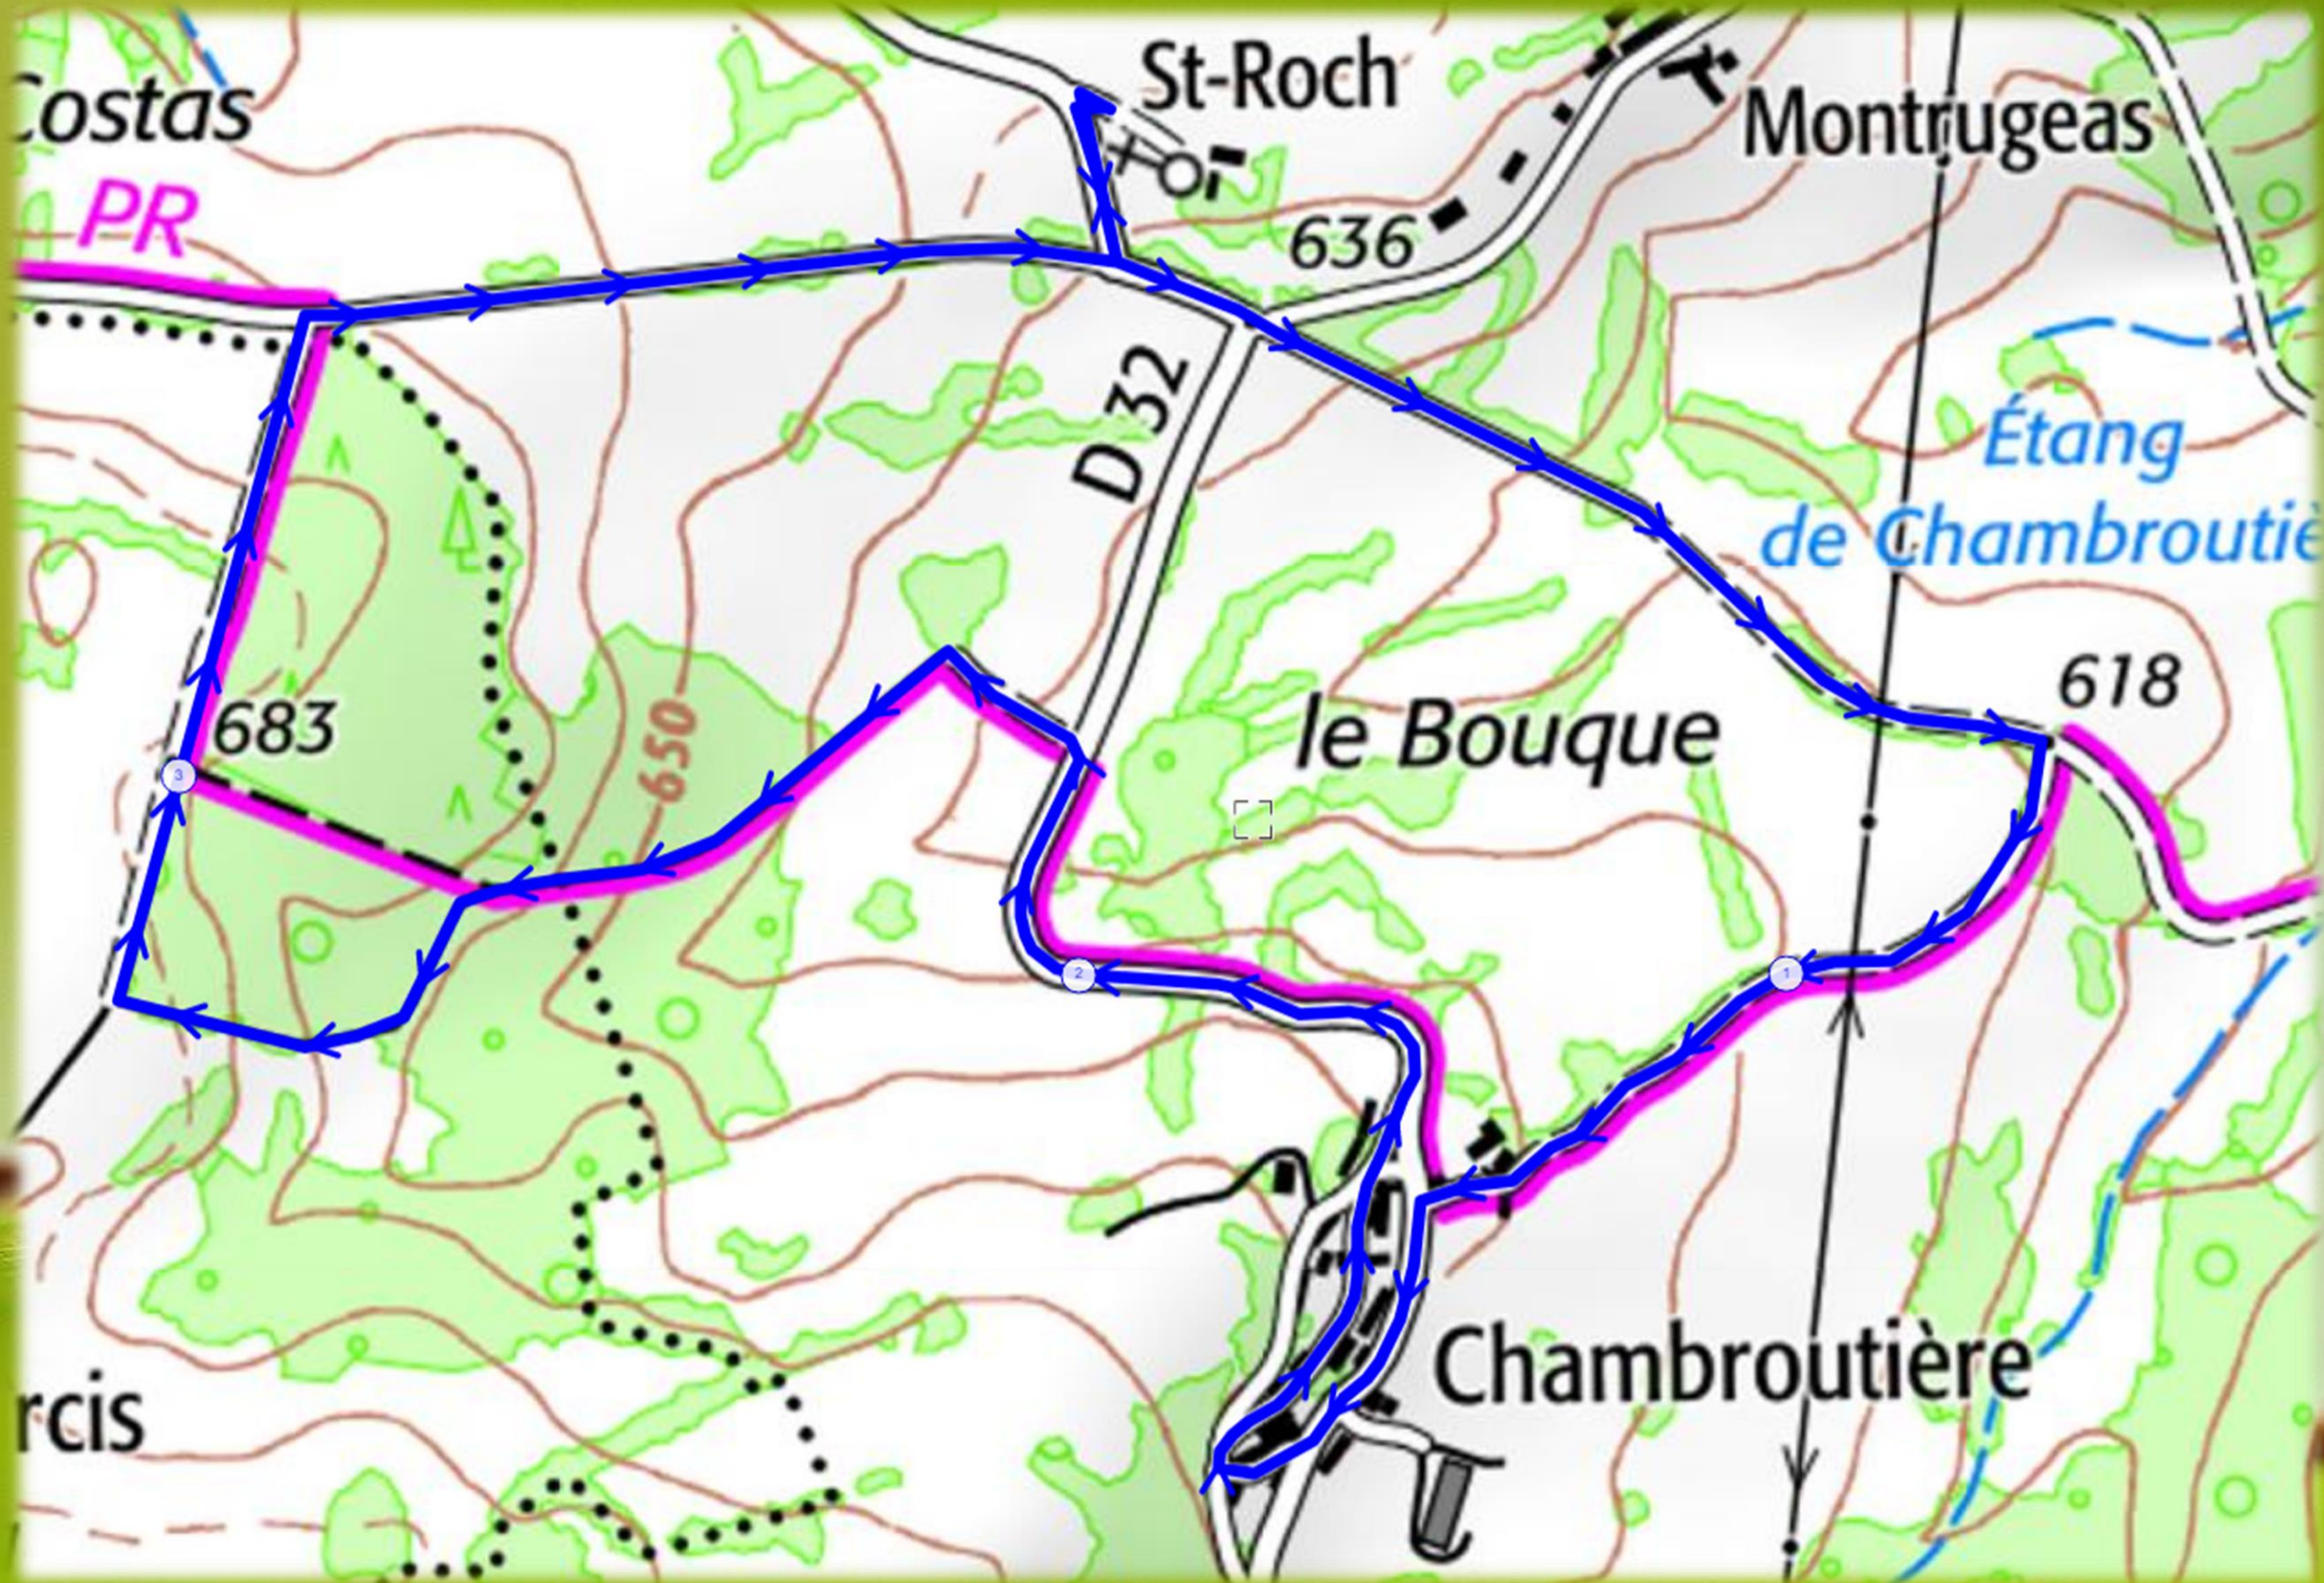

CIRCUIT 1 Boucle Montrugeas, Chambroutière 3.9 km Départ : Chapelle de Montrugeas

Fléchage

QRcodes

Lien vers le fichier .gpx

Lien vers le site VisuGPX