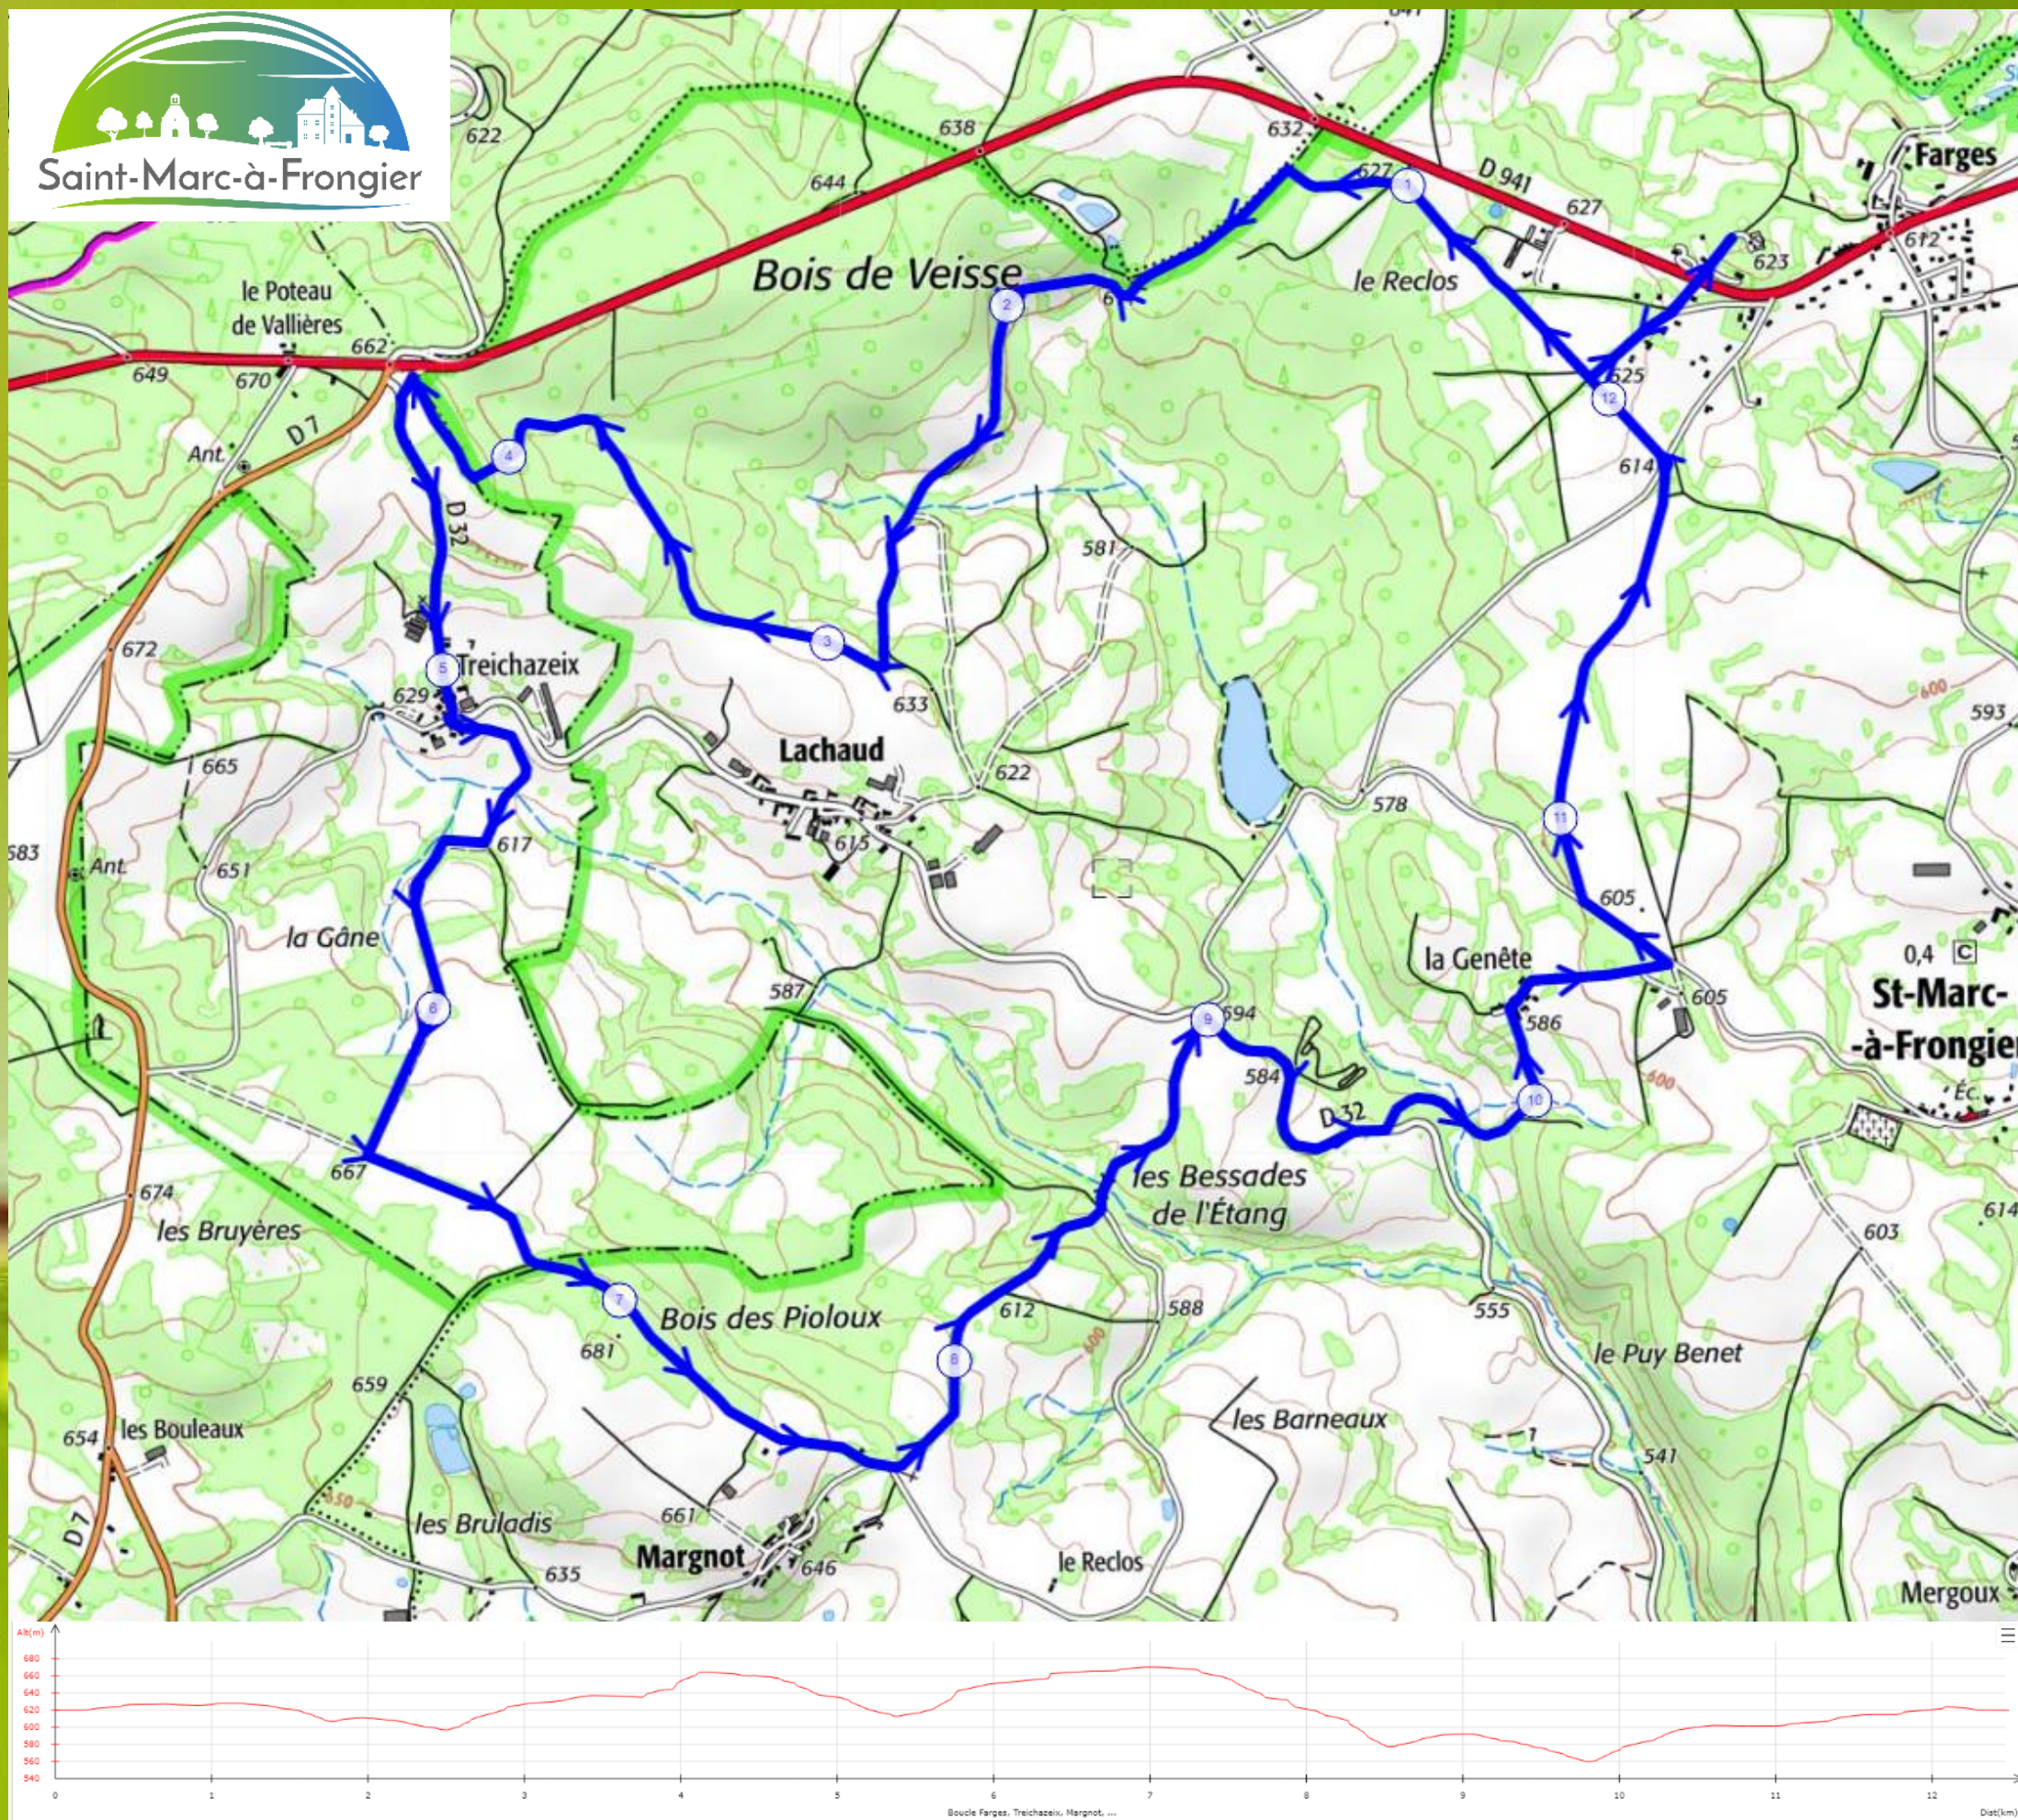

Boucle Farges, Treichazeix, Margnot, La Genête

12.5 km

Départ : Tennis de Farges

QRcodes

Lien vers fichier .gpx

fichier .gpx

Lien vers site VisuGPX

visuGPX