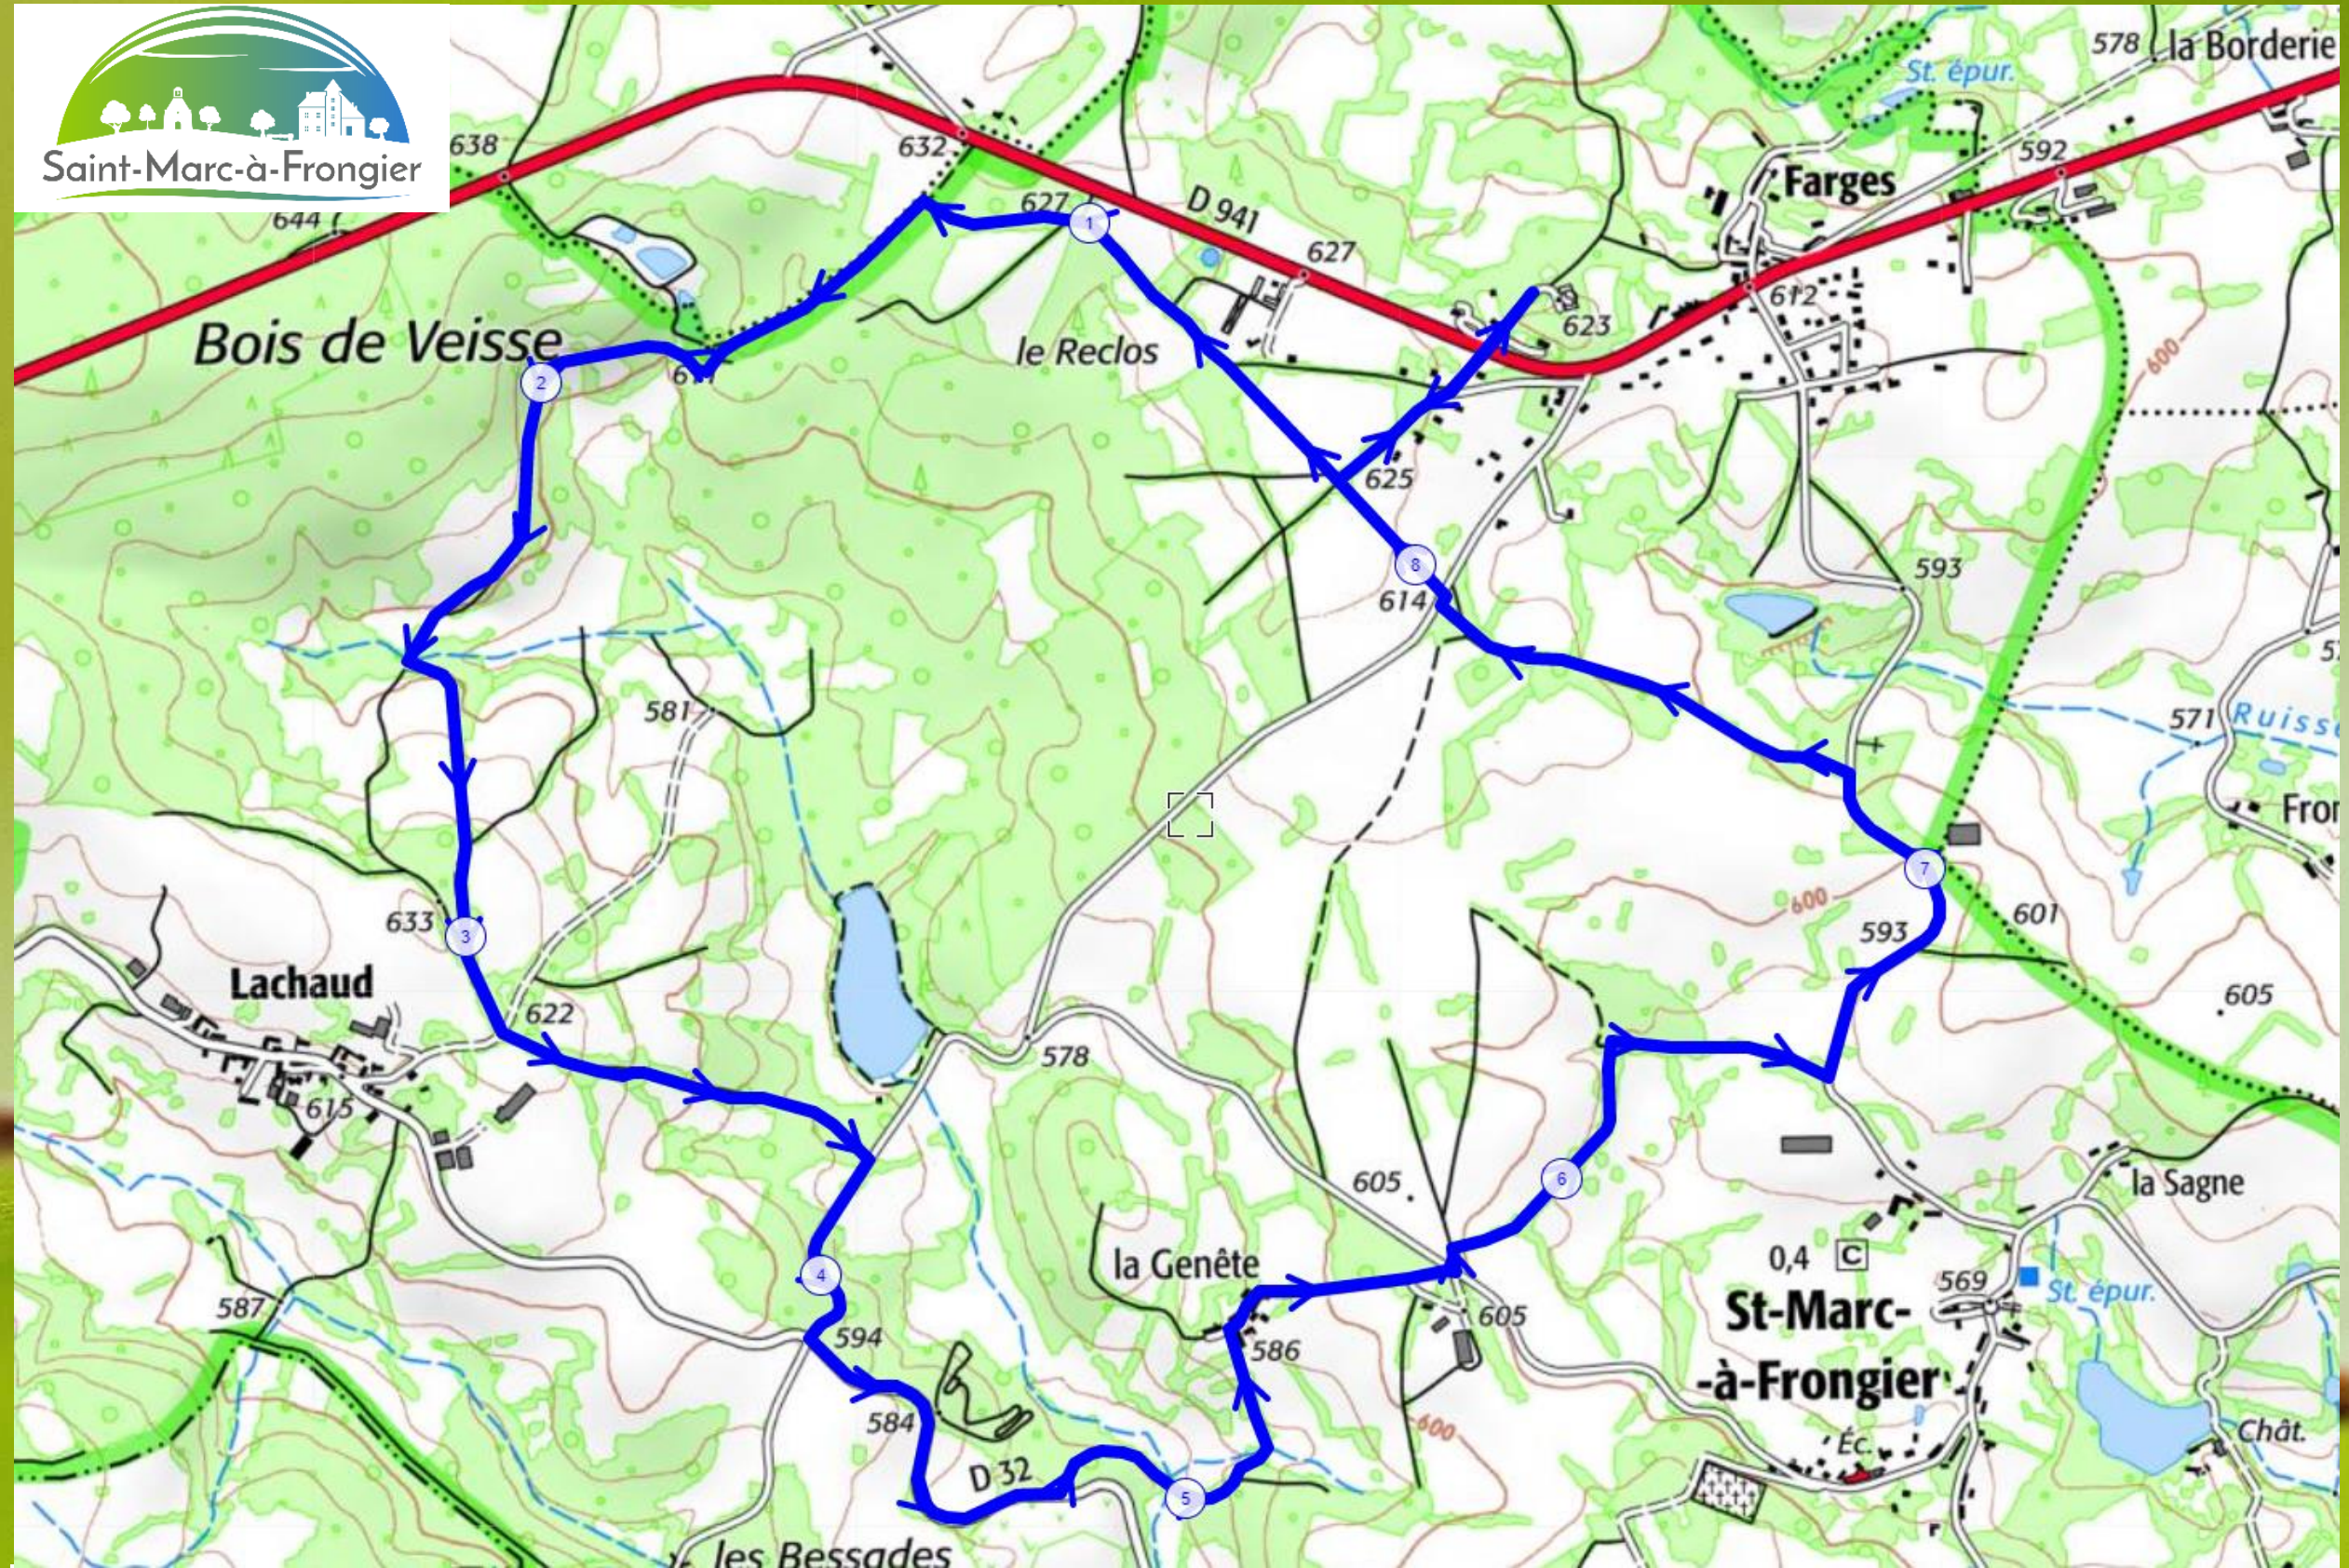

Boucle Farges, Lachaud, La Genête 8.5 km Départ Tennis de Farges

QRcodes

Lien vers fichier .gpx

fichier .gpx

Lien vers site VisuGPX

visuGPX