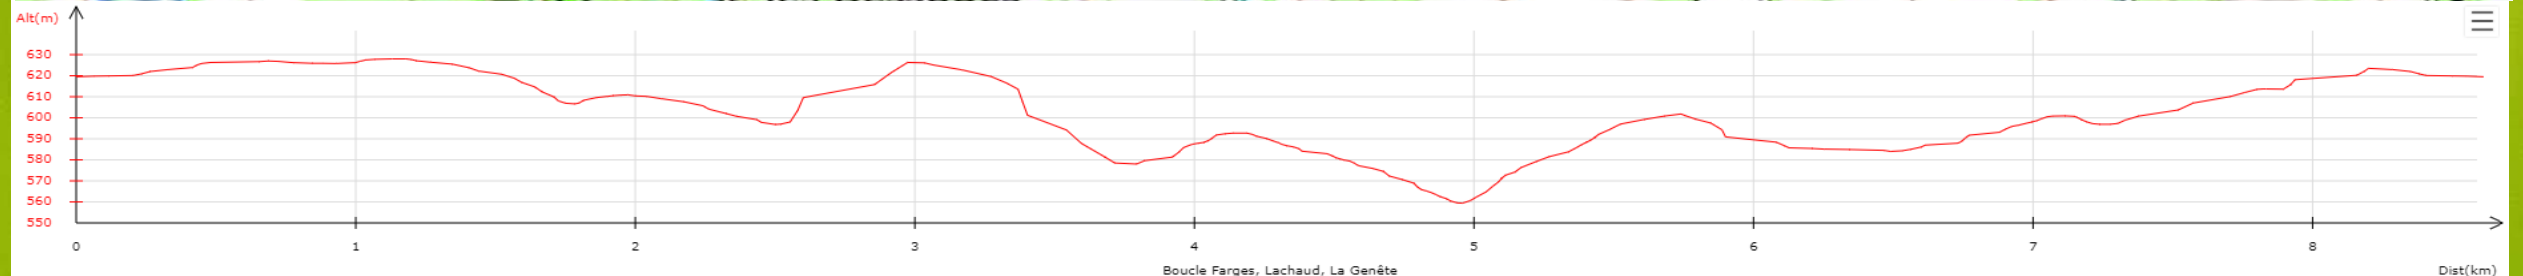

Boucle Farges, Lachaud, La Genête 8.5 km Départ Tennis de Farges

QRcodes

Lien vers fichier .gpx

fichier .gpx

Lien vers site VisuGPX

visuGPX