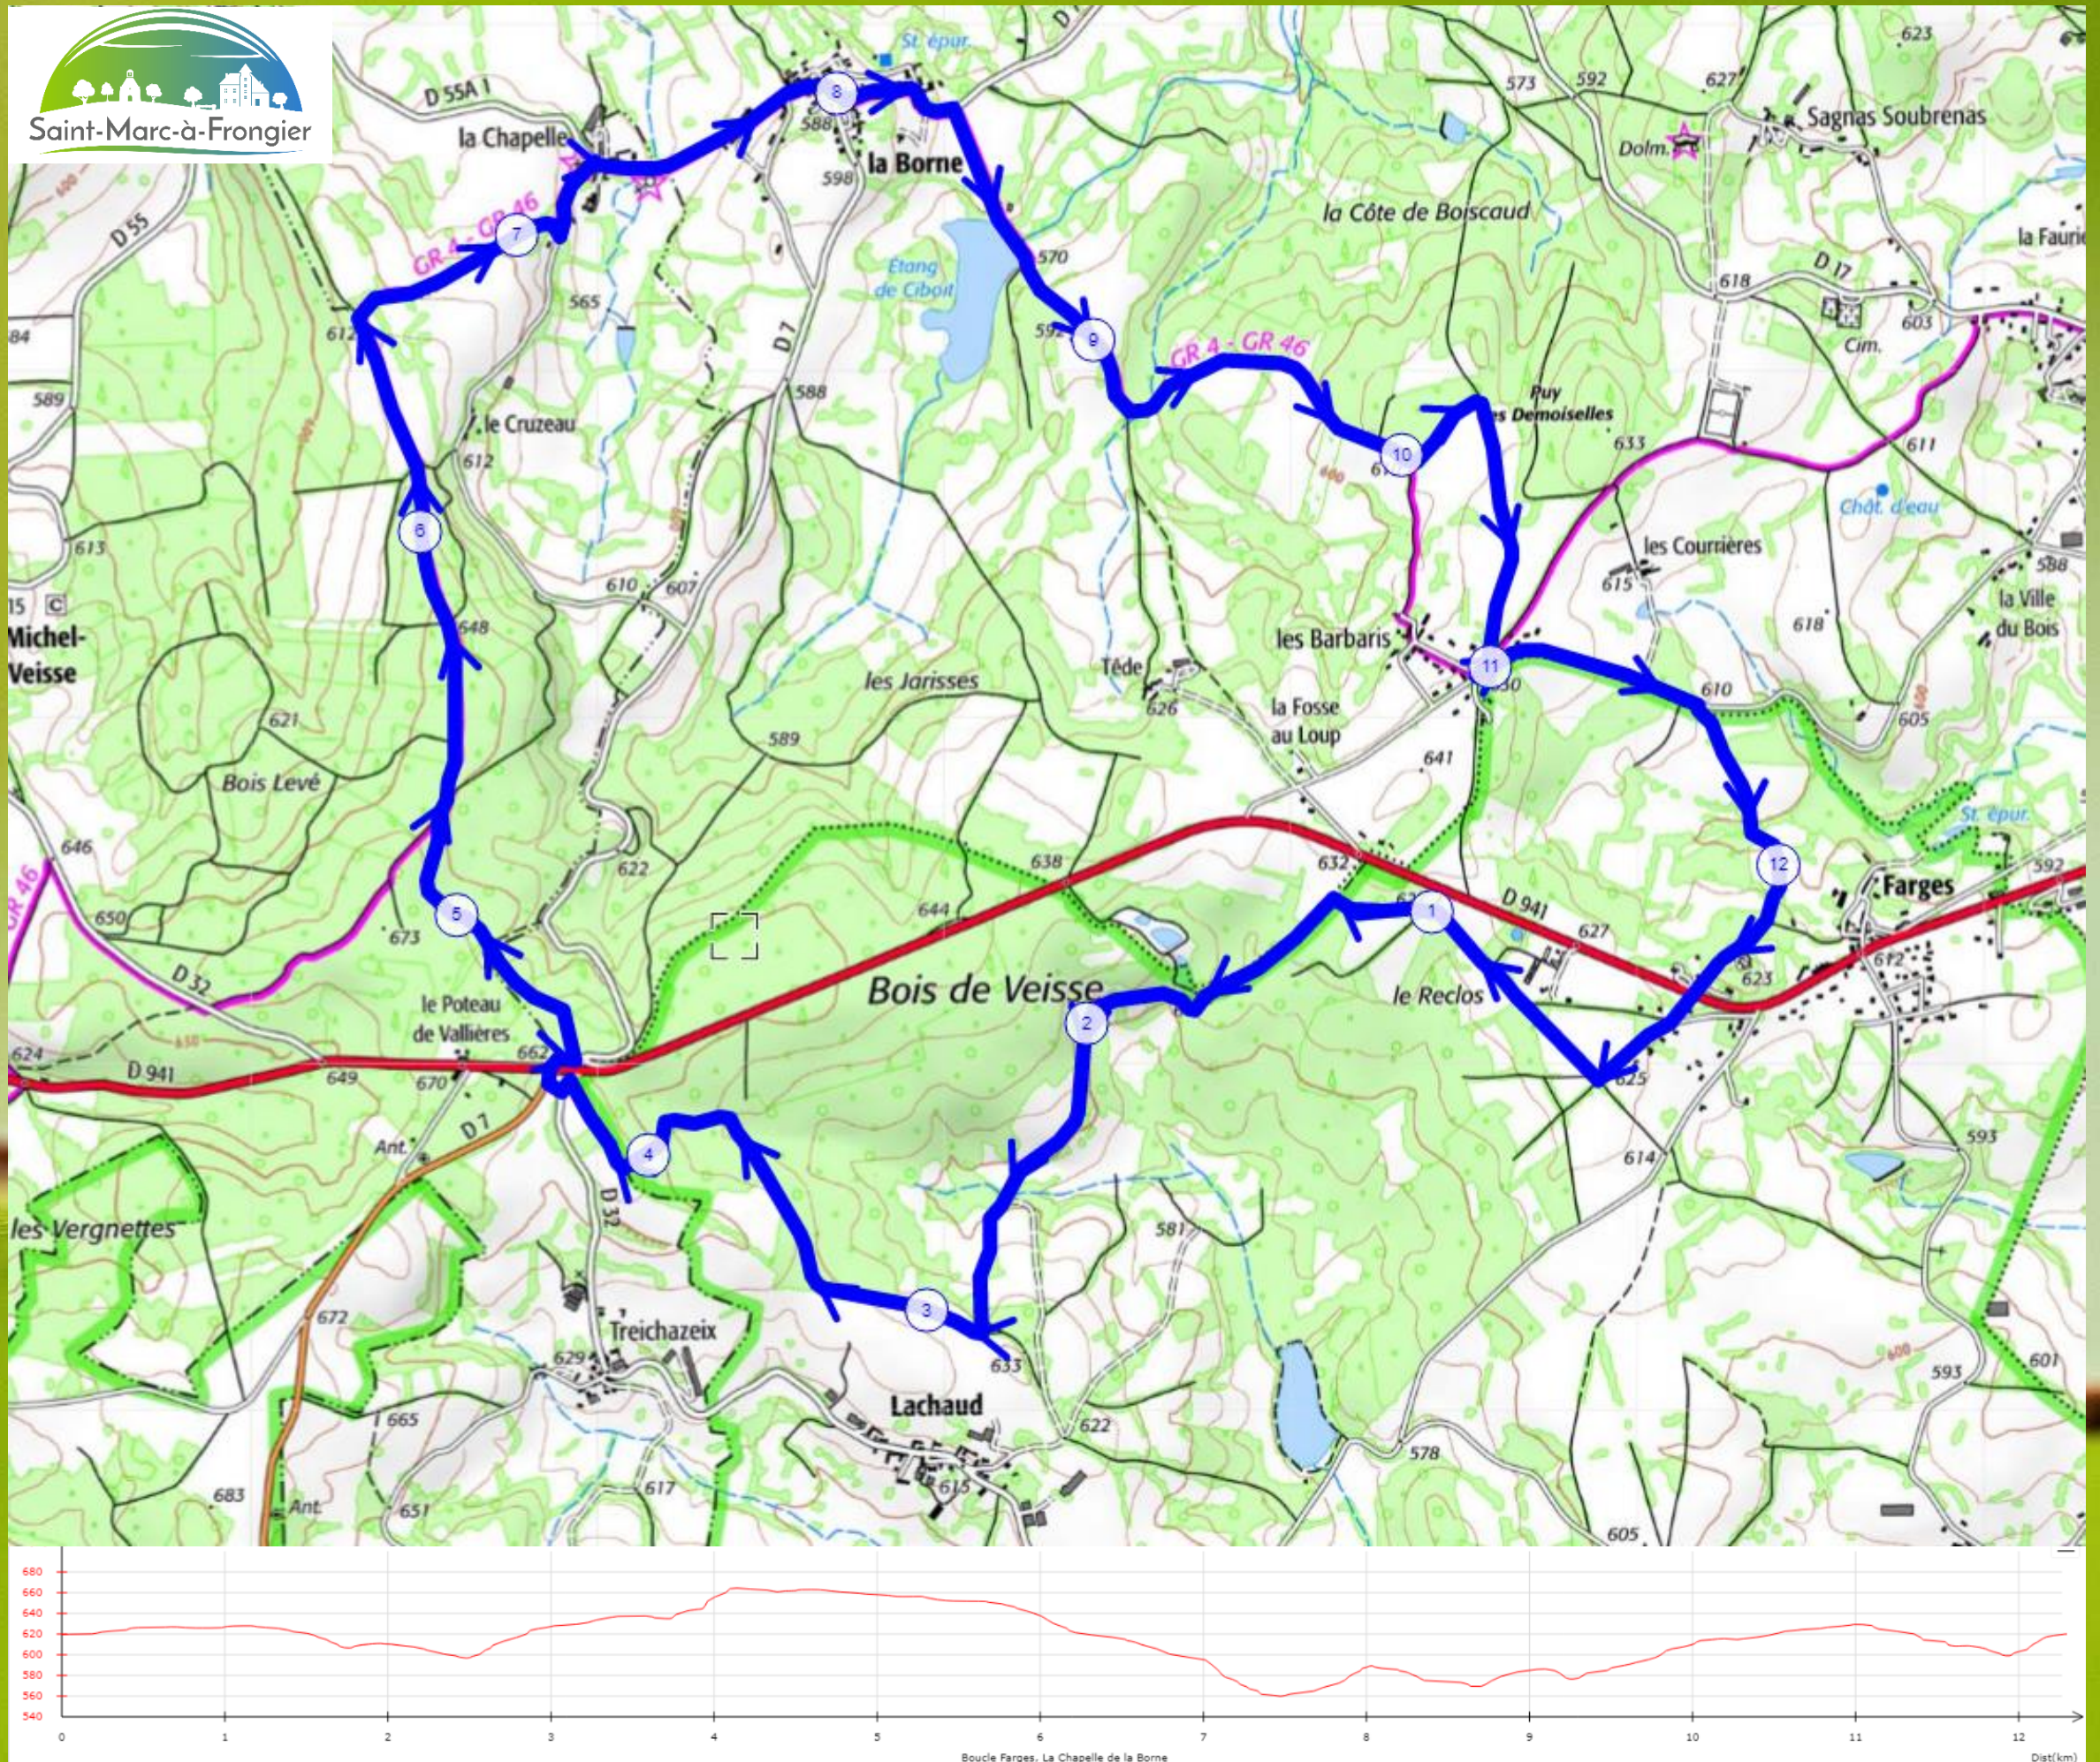

Boucle Farges, La Chapelle de la Borne

12.3 km

Départ Tennis de Farges

QRcodes

Lien vers fichier .gpx

fichier .gpx

Lien vers site VisuGPX

visuGPX